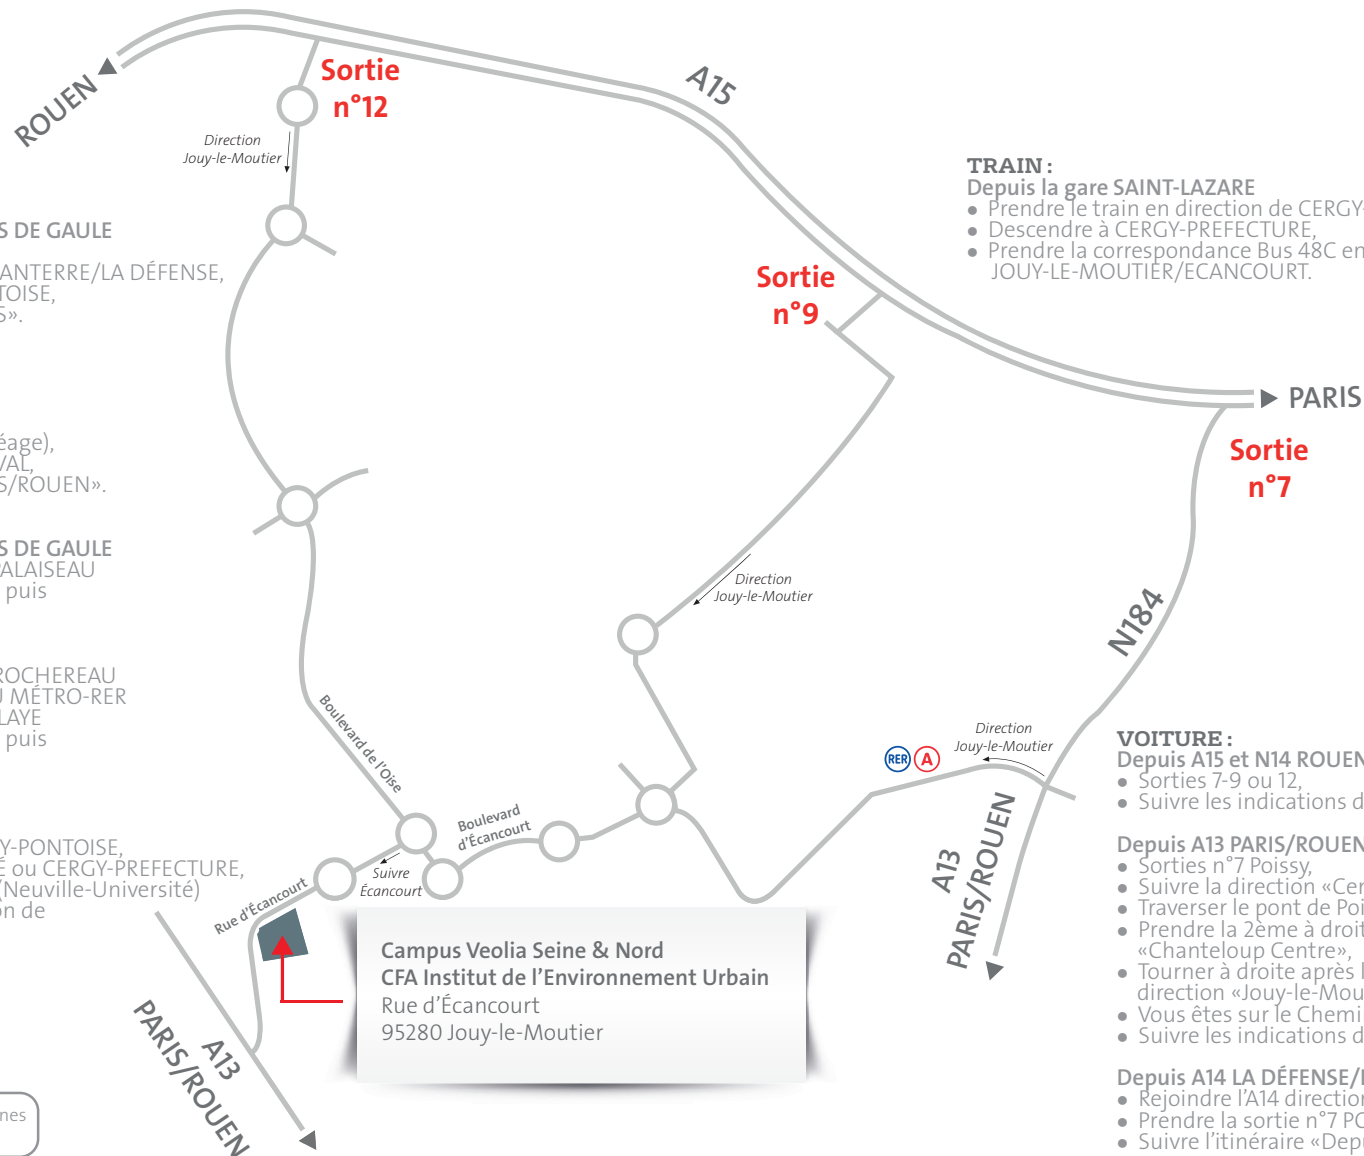

Depuis l'aéroport d'ORLY

- Prendre l'A6 direction PARIS,
- Prendre le périphérique Ouest,
- Prendre la sortie LA DÉFENSE,
- Rejoindre l'A14 direction ROUEN (péage),
- Prendre la sortie n°7 POISSY/ORGEVAL,
- Suivre l'itinéraire «Depuis A13 PARIS/ROUEN».

EN TRANSPORTS

Depuis l'aéroport de ROISSY-CHARLES DE GAULE

- Prendre le RER B direction MASSY PALAISEAU
- Descendre à CHÂTELET LES HALLES puis suivre l'itinéraire RER.

Depuis l'aéroport d'ORLY

- Prendre le bus direction DENFERT ROCHEREAU
- Descendre à DENFERT ROCHEREAU MÉTRO-RER
- Prendre le RER B direction MITRY CLAYE
- Descendre à CHÂTELET LES HALLES puis suivre l'itinéraire RER.

Depuis A15 et N14 ROUEN

- Sorties 7-9 ou 12,
- Suivre les indications du plan.

Depuis A13 PARIS/ROUEN

- Sorties n°7 Poissy,
- Suivre la direction «Centre ville» puis Triel/Carrières,
- Traverser le pont de Poissy,
- Prendre la 2ème à droite D22 en direction de «Chanteloup Centre»,
- Tourner à droite après la «Brocante de l'Hautil» direction «Jouy-le-Moutier»,
- Vous êtes sur le Chemin de l'Hautil,
- Suivre les indications du plan.

Depuis A14 LA DÉFENSE/NANTERRE (péage)

- Rejoindre l'A14 direction «Rouen» (péage),
- Prendre la sortie n°7 POISSY/ORGEVAL,
- Suivre l'itinéraire «Depuis A13 PARIS/ROUEN».

Campus Veolia Seine & Nord
CFA Institut de l'Environnement Urbain
Rue d'Écancourt
95280 Jouy-le-Moutier